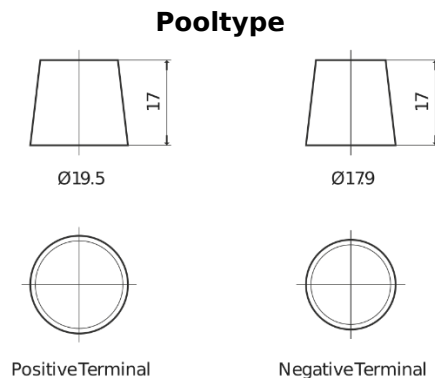

Product overzicht

Accu's voor Vrachtwagens, bussen, bouw, landbouw

StartPRO EG1101

Type	EG1101
Technology	Flooded
EAN/GTIN	3661024035385
Voltage	12 V
Capaciteit	110 Ah
CCA	750 A
Lengte	349 mm
Breedte	175 mm
Hoogte	235 mm
Box size	D02
Polariteit	ETN 1
Pooltype	EN taper post
Houd ingedrukt	B0
Gewicht (onder voorbehoud)	25.40 kg