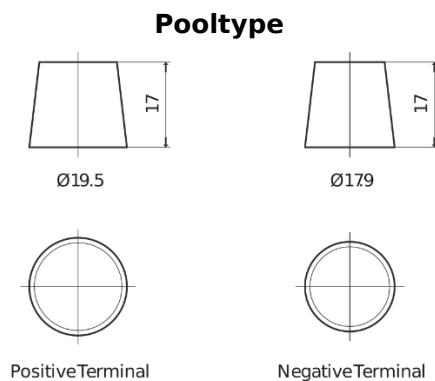

Product overzicht

Accu's voor Vrachtwagens, bussen, bouw, landbouw

StartPRO EG1100

Type	EG1100
Technology	Flooded
EAN/GTIN	3661024035378
Voltage	12 V
Capaciteit	110 Ah
CCA	750 A
Lengte	349 mm
Breedte	175 mm
Hoogte	235 mm
Box size	D02
Polariteit	ETN 0
Pooltype	EN taper post
Houd ingedrukt	B0
Gewicht (onder voorbehoud)	25.40 kg