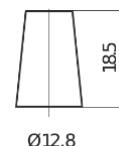

Product overzicht

Accu's voor Auto's

Technica TB356A

Type	TB356A
Technology	Flooded
EAN/GTIN	3661024054881
Voltage	12 V
Capaciteit	35 Ah
CCA	240 A
Lengte	187 mm
Breedte	127 mm
Hoogte	220 mm
Box size	B19
Polariteit	ETN 0
Pooltype	JIS taper post
Houd ingedrukt	Korean B1 Long
Gewicht (onder voorbehoud)	8.90 kg

Polariteit

Pooltype

Positive Terminal

Negative Terminal

Houd ingedrukt

3 notches

Ontwerp, kenmerken en specificaties kunnen zonder voorafgaande kennisgeving worden gewijzigd. We wijzen elke verklaring of garantie af, expliciet of impliciet, met betrekking tot de gegevens of aanbevelingen, en zijn in geen geval aansprakelijk voor enig verlies of schade waarvan beweerd wordt dat deze het gevolg is. Sommige producten zijn mogelijk niet beschikbaar in uw lokale markt.