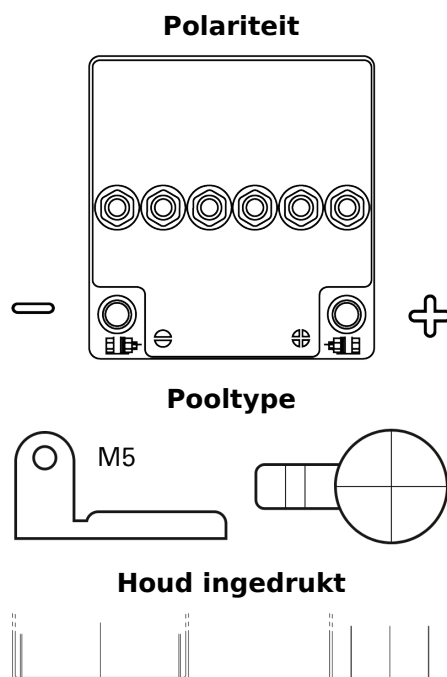

Product overzicht

Accu's voor Marine en vrije tijd

Equipment GEL ES290

Type	ES290
Technology	GEL
EAN/GTIN	3661024035866
Voltage	12 V
Capaciteit	25 Ah
Watt hour	290 Wh
Lengte	166 mm
Breedte	175 mm
Hoogte	125 mm
Box size	P24
Polariteit	ETN 0
Pooltype	Flat lug hole M5
Houd ingedrukt	B0
Gewicht (onder voorbehoud)	9.60 kg