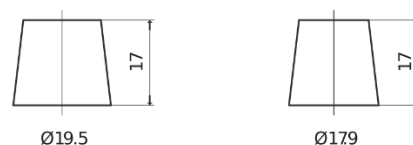

Product overzicht

Accu's voor Auto's

Premium EA1050

Type	EA1050
Technology	Flooded
EAN/GTIN	3661024034302
Voltage	12 V
Capaciteit	105 Ah
CCA	850 A
Lengte	315 mm
Breedte	175 mm
Hoogte	205 mm
Box size	LH4
Polariteit	ETN 0
Pooltype	EN taper post
Houd ingedrukt	B13
Gewicht (onder voorbehoud)	23.10 kg

Polariteit**Pooltype**

Positive Terminal

Negative Terminal

Houd ingedrukt

Ontwerp, kenmerken en specificaties kunnen zonder voorafgaande kennisgeving worden gewijzigd. We wijzen elke verklaring of garantie af, expliciet of impliciet, met betrekking tot de gegevens of aanbevelingen, en zijn in geen geval aansprakelijk voor enig verlies of schade waarvan beweerd wordt dat deze het gevolg is. Sommige producten zijn mogelijk niet beschikbaar in uw lokale markt.