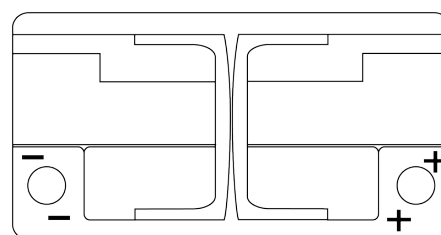

### Premium EA852

Type	EA852
Technology	Flooded
EAN/GTIN	3661024034296
Voltage	12 V
Capaciteit	85 Ah
CCA	800 A
Lengte	315 mm
Breedte	175 mm
Hoogte	175 mm
Box size	LB4
Polariteit	ETN 0
Pooltype	EN taper post
Houd ingedrukt	B13
Gewicht (onder voorbehoud)	18.60 kg

#### Pooltype

Ø19.5

Ø17.9

Positive Terminal

Negative Terminal