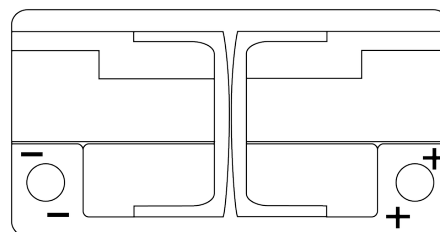

Product overzicht

Accu's voor Auto's

EFB EL752

Type	EL752
Technology	EFB
EAN/GTIN	3661024036559
Voltage	12 V
Capaciteit	75 Ah
CCA	730 A
Lengte	315 mm
Breedte	175 mm
Hoogte	175 mm
Box size	LB4
Polariteit	ETN 0
Pooltype	EN taper post
Houd ingedrukt	B13
Gewicht (onder voorbehoud)	18.60 kg

Polariteit

Pooltype

Ø19.5

Ø179

Positive Terminal

Negative Terminal

Houd ingedrukt

5 notches