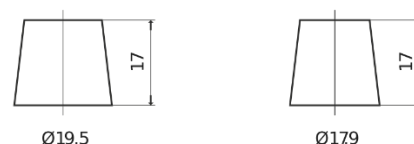

Product overzicht

Accu's voor Auto's

Premium EA722

Type	EA722
Technology	Flooded
EAN/GTIN	3661024034289
Voltage	12 V
Capaciteit	72 Ah
CCA	720 A
Lengte	278 mm
Breedte	175 mm
Hoogte	175 mm
Box size	LB3
Polariteit	ETN 0
Pooltype	EN taper post
Houd ingedrukt	B13
Gewicht (onder voorbehoud)	15.90 kg

Polariteit

Pooltype

Positive Terminal

Negative Terminal

Houd ingedrukt

Ontwerp, kenmerken en specificaties kunnen zonder voorafgaande kennisgeving worden gewijzigd. We wijzen elke verklaring of garantie af, expliciet of impliciet, met betrekking tot de gegevens of aanbevelingen, en zijn in geen geval aansprakelijk voor enig verlies of schade waarvan beweerd wordt dat deze het gevolg is. Sommige producten zijn mogelijk niet beschikbaar in uw lokale markt.