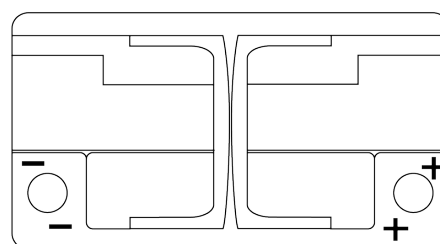

Product overzicht

Accu's voor Auto's

EFB EL652

Type	EL652
Technology	EFB
EAN/GTIN	3661024036542
Voltage	12 V
Capaciteit	65 Ah
CCA	650 A
Lengte	278 mm
Breedte	175 mm
Hoogte	175 mm
Box size	LB3
Polariteit	ETN 0
Pooltype	EN taper post
Houd ingedrukt	B13
Gewicht (onder voorbehoud)	16.20 kg

Polariteit

Pooltype

Ø19.5

Ø179

Positive Terminal

Negative Terminal

Houd ingedrukt

5 notches