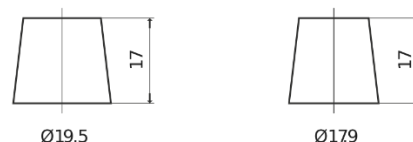

Product overzicht

Accu's voor Auto's

Premium EA612

Type	EA612
Technology	Flooded
EAN/GTIN	3661024034272
Voltage	12 V
Capaciteit	61 Ah
CCA	600 A
Lengte	242 mm
Breedte	175 mm
Hoogte	175 mm
Box size	LB2
Polariteit	ETN 0
Pooltype	EN taper post
Houd ingedrukt	B13
Gewicht (onder voorbehoud)	14.00 kg

Polariteit

Pooltype

Houd ingedrukt

Ontwerp, kenmerken en specificaties kunnen zonder voorafgaande kennisgeving worden gewijzigd. We wijzen elke verklaring of garantie af, expliciet of impliciet, met betrekking tot de gegevens of aanbevelingen, en zijn in geen geval aansprakelijk voor enig verlies of schade waarvan beweerd wordt dat deze het gevolg is. Sommige producten zijn mogelijk niet beschikbaar in uw lokale markt.