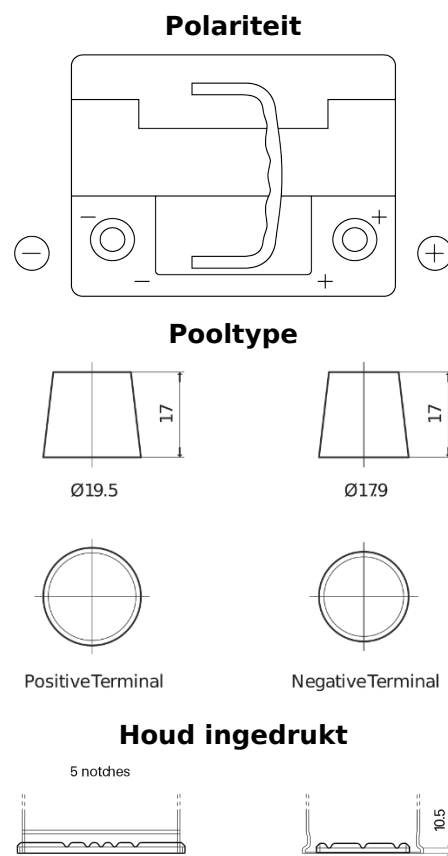

Product overzicht

Accu's voor Auto's

Premium EA472

| | |
|----------------------------|---------------|
| Type | EA472 |
| Technology | Flooded |
| EAN/GTIN | 3661024034265 |
| Voltage | 12 V |
| Capaciteit | 47 Ah |
| CCA | 450 A |
| Lengte | 207 mm |
| Breedte | 175 mm |
| Hoogte | 175 mm |
| Box size | LB1 |
| Polariteit | ETN 0 |
| Pooltype | EN taper post |
| Houd ingedrukt | B13 |
| Gewicht (onder voorbehoud) | 11.40 kg |