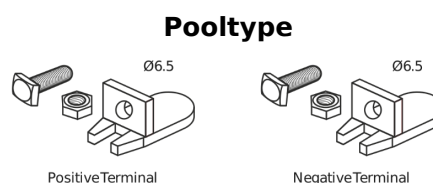

Product overzicht

Accu's voor Marine en vrije tijd

Equipment GEL ES450

Type	ES450
Technology	GEL
EAN/GTIN	3661024035859
Voltage	12 V
Capaciteit	40 Ah
Watt hour	450 Wh
Lengte	207 mm
Breedte	175 mm
Hoogte	175 mm
Box size	LB1
Polariteit	ETN 0
Pooltype	EN full Ford lug
Houd ingedrukt	B4
Gewicht (onder voorbehoud)	14.20 kg