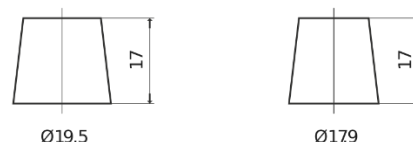

Product overzicht

Accu's voor Auto's

AGM EK1050

Type	EK1050
Technology	AGM
EAN/GTIN	3661024036504
Voltage	12 V
Capaciteit	105 Ah
CCA	950 A
Lengte	392 mm
Breedte	175 mm
Hoogte	190 mm
Box size	L06
Polariteit	ETN 0
Pooltype	EN taper post
Houd ingedrukt	B13
Gewicht (onder voorbehoud)	29.00 kg

Polariteit

Pooltype

Houd ingedrukt

Ontwerp, kenmerken en specificaties kunnen zonder voorafgaande kennisgeving worden gewijzigd. We wijzen elke verklaring of garantie af, expliciet of impliciet, met betrekking tot de gegevens of aanbevelingen, en zijn in geen geval aansprakelijk voor enig verlies of schade waarvan beweerd wordt dat deze het gevolg is. Sommige producten zijn mogelijk niet beschikbaar in uw lokale markt.