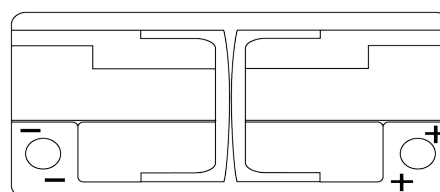

**Product overzicht**

Accu's voor Auto's

**AGM EK1050**

Type	EK1050
Technology	AGM
EAN/GTIN	3661024036504
Voltage	12 V
Capaciteit	105 Ah
CCA	950 A
Lengte	392 mm
Breedte	175 mm
Hoogte	190 mm
Box size	L06
Polariteit	ETN 0
Pooltype	EN taper post
Houd ingedrukt	B13
Gewicht (onder voorbehoud)	29.00 kg

**Polariteit**

**Pooltype**

Positive Terminal

Negative Terminal

**Houd ingedrukt**

Ontwerp, kenmerken en specificaties kunnen zonder voorafgaande kennisgeving worden gewijzigd. We wijzen elke verklaring of garantie af, expliciet of impliciet, met betrekking tot de gegevens of aanbevelingen, en zijn in geen geval aansprakelijk voor enig verlies of schade waarvan beweerd wordt dat deze het gevolg is. Sommige producten zijn mogelijk niet beschikbaar in uw lokale markt.