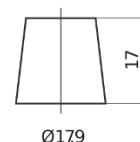

Product overzicht

Accu's voor Auto's

AGM EK1060

Type	EK1060
Technology	AGM
EAN/GTIN	3661024037938
Voltage	12 V
Capaciteit	106 Ah
CCA	950 A
Lengte	392 mm
Breedte	175 mm
Hoogte	190 mm
Box size	L06
Polariteit	ETN 0
Pooltype	EN taper post
Houd ingedrukt	B13
Gewicht (onder voorbehoud)	29.00 kg

Polariteit

Pooltype

Ø19.5

Ø17.9

Positive Terminal

Negative Terminal

Houd ingedrukt

5 notches