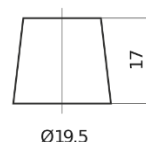

Product overzicht

Accu's voor Auto's

AGM EK1060

Type	EK1060
Technology	AGM
EAN/GTIN	3661024037938
Voltage	12 V
Capaciteit	106 Ah
CCA	950 A
Lengte	392 mm
Breedte	175 mm
Hoogte	190 mm
Box size	L06
Polariteit	ETN 0
Pooltype	EN taper post
Houd ingedrukt	B13
Gewicht (onder voorbehoud)	29.00 kg

Polariteit

Pooltype

Ø19.5

Ø17.9

Positive Terminal

Negative Terminal

Houd ingedrukt

5 notches