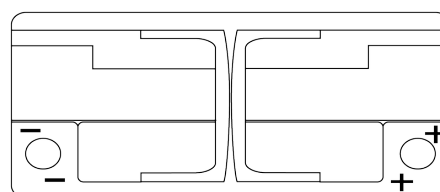

Product overzicht

Accu's voor Auto's

AGM EK1060

Type	EK1060
Technology	AGM
EAN/GTIN	3661024037938
Voltage	12 V
Capaciteit	106 Ah
CCA	950 A
Lengte	392 mm
Breedte	175 mm
Hoogte	190 mm
Box size	L06
Polariteit	ETN 0
Pooltype	EN taper post
Houd ingedrukt	B13
Gewicht (onder voorbehoud)	29.00 kg

Polariteit

Pooltype

Ø19.5

Ø17.9

Positive Terminal

Negative Terminal

Houd ingedrukt

5 notches