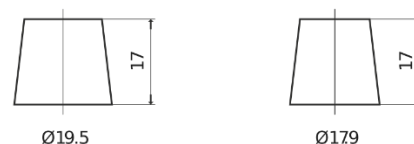

Product overzicht

Accu's voor Auto's

Premium EA1000

Type	EA1000
Technology	Flooded
EAN/GTIN	3661024034258
Voltage	12 V
Capaciteit	100 Ah
CCA	900 A
Lengte	353 mm
Breedte	175 mm
Hoogte	190 mm
Box size	L05
Polariteit	ETN 0
Pooltype	EN taper post
Houd ingedrukt	B13
Gewicht (onder voorbehoud)	22.60 kg

Polariteit

Pooltype

Houd ingedrukt

Ontwerp, kenmerken en specificaties kunnen zonder voorafgaande kennisgeving worden gewijzigd. We wijzen elke verklaring of garantie af, expliciet of impliciet, met betrekking tot de gegevens of aanbevelingen, en zijn in geen geval aansprakelijk voor enig verlies of schade waarvan beweerd wordt dat deze het gevolg is. Sommige producten zijn mogelijk niet beschikbaar in uw lokale markt.