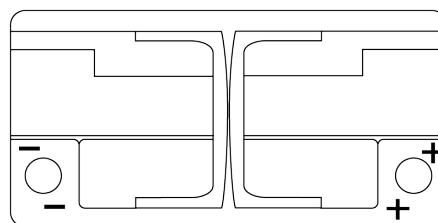

Product overzicht

Accu's voor Marine en vrije tijd

Dual AGM EP800

Type	EP800
Technology	AGM
EAN/GTIN	3661024036535
Voltage	12 V
Capaciteit	95 Ah
CCA	850 A
Watt hour	800 Wh
Lengte	353 mm
Breedte	175 mm
Hoogte	190 mm
Box size	L05
Polariteit	ETN 0
Pooltype	EN taper post
Houd ingedrukt	B13
Gewicht (onder voorbehoud)	26.10 kg

Polariteit

Pooltype

Ø19.5

Ø17.9

Positive Terminal

Negative Terminal

Houd ingedrukt

5 notches