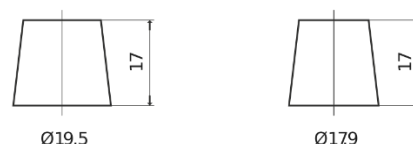

Product overzicht

Accu's voor Auto's

AGM EK960

Type	EK960
Technology	AGM
EAN/GTIN	3661024037921
Voltage	12 V
Capaciteit	96 Ah
CCA	850 A
Lengte	353 mm
Breedte	175 mm
Hoogte	190 mm
Box size	L05
Polariteit	ETN 0
Pooltype	EN taper post
Houd ingedrukt	B13
Gewicht (onder voorbehoud)	26.10 kg

Polariteit

Pooltype

Positive Terminal

Negative Terminal

Houd ingedrukt

Ontwerp, kenmerken en specificaties kunnen zonder voorafgaande kennisgeving worden gewijzigd. We wijzen elke verklaring of garantie af, expliciet of impliciet, met betrekking tot de gegevens of aanbevelingen, en zijn in geen geval aansprakelijk voor enig verlies of schade waarvan beweerd wordt dat deze het gevolg is. Sommige producten zijn mogelijk niet beschikbaar in uw lokale markt.