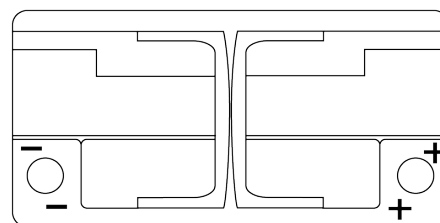

### AGM EK950

Type	EK950
Technology	AGM
EAN/GTIN	3661024035743
Voltage	12 V
Capaciteit	95 Ah
CCA	850 A
Lengte	353 mm
Breedte	175 mm
Hoogte	190 mm
Box size	L05
Polariteit	ETN 0
Pooltype	EN taper post
Houd ingedrukt	B13
Gewicht (onder voorbehoud)	26.10 kg

#### Pooltype

Ø19.5

Ø179

Positive Terminal

Negative Terminal