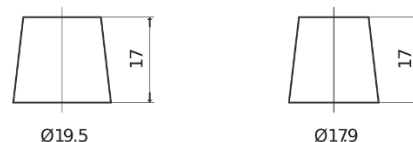

Product overzicht

Accu's voor Vrachtwagens, bussen, bouw, landbouw

PowerPRO Agri&Construction EJ1000

Type	EJ1000
Technology	Flooded
EAN/GTIN	3661024036986
Voltage	12 V
Capaciteit	100 Ah
CCA	850 A
Lengte	353 mm
Breedte	175 mm
Hoogte	190 mm
Box size	L05
Polariteit	ETN 0
Pooltype	EN taper post
Houd ingedrukt	B13
Gewicht (onder voorbehoud)	21.80 kg

Polariteit

Pooltype

Houd ingedrukt

Ontwerp, kenmerken en specificaties kunnen zonder voorafgaande kennisgeving worden gewijzigd. We wijzen elke verklaring of garantie af, expliciet of impliciet, met betrekking tot de gegevens of aanbevelingen, en zijn in geen geval aansprakelijk voor enig verlies of schade waarvan beweerd wordt dat deze het gevolg is. Sommige producten zijn mogelijk niet beschikbaar in uw lokale markt.