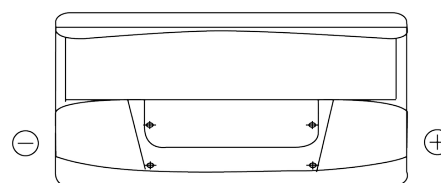

Product overzicht

Accu's voor Vrachtwagens, bussen, bouw, landbouw

PowerPRO Agri&Construction EJ1000

Type	EJ1000
Technology	Flooded
EAN/GTIN	3661024036986
Voltage	12 V
Capaciteit	100 Ah
CCA	850 A
Lengte	353 mm
Breedte	175 mm
Hoogte	190 mm
Box size	L05
Polariteit	ETN 0
Pooltype	EN taper post
Houd ingedrukt	B13
Gewicht (onder voorbehoud)	21.80 kg

Polariteit