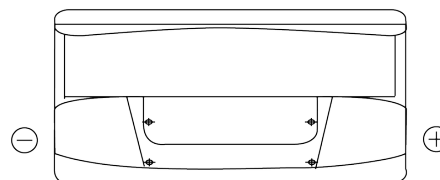

Product overzicht

Accu's voor Marine en vrije tijd

Start EN800

Type	EN800
Technology	Flooded
EAN/GTIN	3661024036351
Voltage	12 V
Capaciteit	90 Ah
CCA	720 A
MCA	800
Lengte	353 mm
Breedte	175 mm
Hoogte	190 mm
Box size	L05
Polariteit	ETN 0
Pooltype	EN taper post
Houd ingedrukt	B13
Gewicht (onder voorbehoud)	20.50 kg

Polariteit

Pooltype

Positive Terminal

Negative Terminal

Houd ingedrukt

Ontwerp, kenmerken en specificaties kunnen zonder voorafgaande kennisgeving worden gewijzigd. We wijzen elke verklaring of garantie af, expliciet of impliciet, met betrekking tot de gegevens of aanbevelingen, en zijn in geen geval aansprakelijk voor enig verlies of schade waarvan beweerd wordt dat deze het gevolg is. Sommige producten zijn mogelijk niet beschikbaar in uw lokale markt.