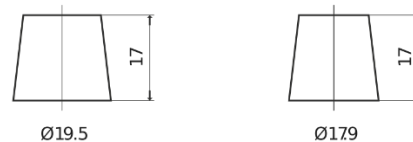

Product overzicht

Accu's voor Marine en vrije tijd

Start EN800

Type	EN800
Technology	Flooded
EAN/GTIN	3661024036351
Voltage	12 V
Capaciteit	90 Ah
CCA	720 A
MCA	800
Lengte	353 mm
Breedte	175 mm
Hoogte	190 mm
Box size	L05
Polariteit	ETN 0
Pooltype	EN taper post
Houd ingedrukt	B13
Gewicht (onder voorbehoud)	20.50 kg

Polariteit

Pooltype

Positive Terminal

Negative Terminal

Houd ingedrukt

Ontwerp, kenmerken en specificaties kunnen zonder voorafgaande kennisgeving worden gewijzigd. We wijzen elke verklaring of garantie af, expliciet of impliciet, met betrekking tot de gegevens of aanbevelingen, en zijn in geen geval aansprakelijk voor enig verlies of schade waarvan beweerd wordt dat deze het gevolg is. Sommige producten zijn mogelijk niet beschikbaar in uw lokale markt.