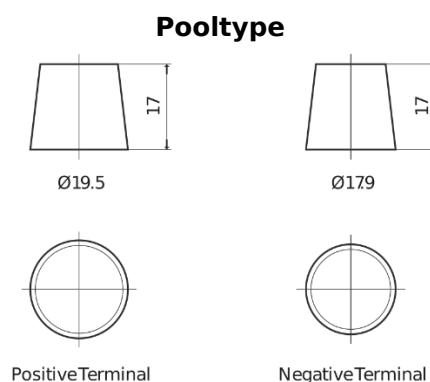

**Product overzicht**

Accu's voor Marine en vrije tijd

**Equipment GEL ES900**

|                            |               |
|----------------------------|---------------|
| Type                       | ES900         |
| Technology                 | GEL           |
| EAN/GTIN                   | 3661024035835 |
| Voltage                    | 12 V          |
| Capaciteit                 | 80 Ah         |
| Watt hour                  | 900 Wh        |
| Lengte                     | 353 mm        |
| Breedte                    | 175 mm        |
| Hoogte                     | 190 mm        |
| Box size                   | L05           |
| Polariteit                 | ETN 0         |
| Pooltype                   | EN taper post |
| Houd ingedrukt             | B13           |
| Gewicht (onder voorbehoud) | 25.50 kg      |