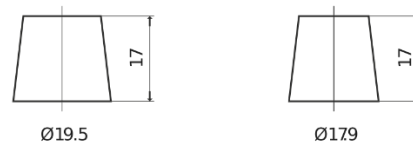

Product overzicht

Accu's voor Auto's

AGM EK820

Type	EK820
Technology	AGM
EAN/GTIN	3661024037914
Voltage	12 V
Capaciteit	82 Ah
CCA	800 A
Lengte	315 mm
Breedte	175 mm
Hoogte	190 mm
Box size	L04
Polariteit	ETN 0
Pooltype	EN taper post
Houd ingedrukt	B13
Gewicht (onder voorbehoud)	23.30 kg

Polariteit

Pooltype

Houd ingedrukt

Ontwerp, kenmerken en specificaties kunnen zonder voorafgaande kennisgeving worden gewijzigd. We wijzen elke verklaring of garantie af, expliciet of impliciet, met betrekking tot de gegevens of aanbevelingen, en zijn in geen geval aansprakelijk voor enig verlies of schade waarvan beweerd wordt dat deze het gevolg is. Sommige producten zijn mogelijk niet beschikbaar in uw lokale markt.