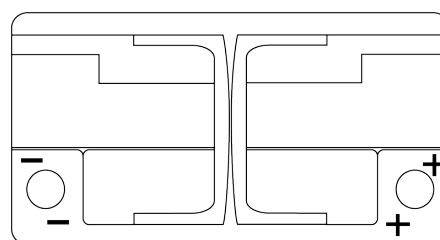

**Product overzicht**

Accu's voor Auto's

**AGM EK820**

Type	EK820
Technology	AGM
EAN/GTIN	3661024037914
Voltage	12 V
Capaciteit	82 Ah
CCA	800 A
Lengte	315 mm
Breedte	175 mm
Hoogte	190 mm
Box size	L04
Polariteit	ETN 0
Pooltype	EN taper post
Houd ingedrukt	B13
Gewicht (onder voorbehoud)	23.30 kg

**Polariteit**

**Pooltype**

Positive Terminal

Negative Terminal

**Houd ingedrukt**

Ontwerp, kenmerken en specificaties kunnen zonder voorafgaande kennisgeving worden gewijzigd. We wijzen elke verklaring of garantie af, expliciet of impliciet, met betrekking tot de gegevens of aanbevelingen, en zijn in geen geval aansprakelijk voor enig verlies of schade waarvan beweerd wordt dat deze het gevolg is. Sommige producten zijn mogelijk niet beschikbaar in uw lokale markt.