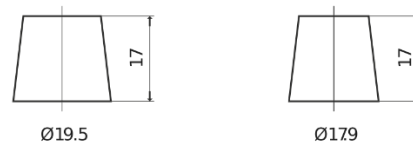

Product overzicht

Accu's voor Auto's

AGM EK800

Type	EK800
Technology	AGM
EAN/GTIN	3661024035729
Voltage	12 V
Capaciteit	80 Ah
CCA	800 A
Lengte	315 mm
Breedte	175 mm
Hoogte	190 mm
Box size	L04
Polariteit	ETN 0
Pooltype	EN taper post
Houd ingedrukt	B13
Gewicht (onder voorbehoud)	23.10 kg

Polariteit

Pooltype

Houd ingedrukt

Ontwerp, kenmerken en specificaties kunnen zonder voorafgaande kennisgeving worden gewijzigd. We wijzen elke verklaring of garantie af, expliciet of impliciet, met betrekking tot de gegevens of aanbevelingen, en zijn in geen geval aansprakelijk voor enig verlies of schade waarvan beweerd wordt dat deze het gevolg is. Sommige producten zijn mogelijk niet beschikbaar in uw lokale markt.