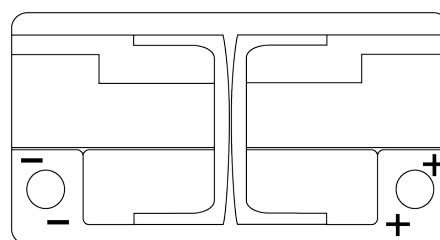

**Product overzicht**

Accu's voor Auto's

**AGM EK800**

Type	EK800
Technology	AGM
EAN/GTIN	3661024035729
Voltage	12 V
Capaciteit	80 Ah
CCA	800 A
Lengte	315 mm
Breedte	175 mm
Hoogte	190 mm
Box size	L04
Polariteit	ETN 0
Pooltype	EN taper post
Houd ingedrukt	B13
Gewicht (onder voorbehoud)	23.10 kg

**Polariteit**

**Pooltype**

Positive Terminal

Negative Terminal

**Houd ingedrukt**

Ontwerp, kenmerken en specificaties kunnen zonder voorafgaande kennisgeving worden gewijzigd. We wijzen elke verklaring of garantie af, expliciet of impliciet, met betrekking tot de gegevens of aanbevelingen, en zijn in geen geval aansprakelijk voor enig verlies of schade waarvan beweerd wordt dat deze het gevolg is. Sommige producten zijn mogelijk niet beschikbaar in uw lokale markt.