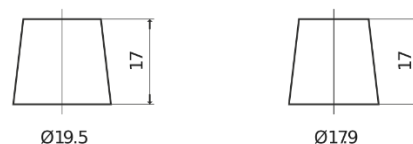

Product overzicht

Accu's voor Auto's

EFB EL800

Type	EL800
Technology	EFB
EAN/GTIN	3661024035705
Voltage	12 V
Capaciteit	80 Ah
CCA	800 A
Lengte	315 mm
Breedte	175 mm
Hoogte	190 mm
Box size	L04
Polariteit	ETN 0
Pooltype	EN taper post
Houd ingedrukt	B13
Gewicht (onder voorbehoud)	22.10 kg

Polariteit

Pooltype

Positive Terminal

Negative Terminal

Houd ingedrukt

Ontwerp, kenmerken en specificaties kunnen zonder voorafgaande kennisgeving worden gewijzigd. We wijzen elke verklaring of garantie af, expliciet of impliciet, met betrekking tot de gegevens of aanbevelingen, en zijn in geen geval aansprakelijk voor enig verlies of schade waarvan beweerd wordt dat deze het gevolg is. Sommige producten zijn mogelijk niet beschikbaar in uw lokale markt.