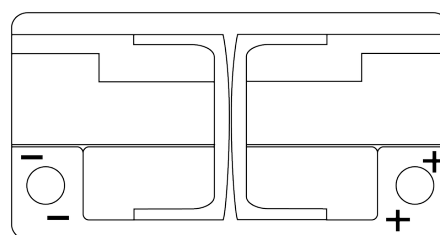

Product overzicht

Accu's voor Auto's

EFB EL800

Type	EL800
Technology	EFB
EAN/GTIN	3661024035705
Voltage	12 V
Capaciteit	80 Ah
CCA	800 A
Lengte	315 mm
Breedte	175 mm
Hoogte	190 mm
Box size	L04
Polariteit	ETN 0
Pooltype	EN taper post
Houd ingedrukt	B13
Gewicht (onder voorbehoud)	22.10 kg

Polariteit

Pooltype

Positive Terminal

Negative Terminal

Houd ingedrukt

Ontwerp, kenmerken en specificaties kunnen zonder voorafgaande kennisgeving worden gewijzigd. We wijzen elke verklaring of garantie af, expliciet of impliciet, met betrekking tot de gegevens of aanbevelingen, en zijn in geen geval aansprakelijk voor enig verlies of schade waarvan beweerd wordt dat deze het gevolg is. Sommige producten zijn mogelijk niet beschikbaar in uw lokale markt.