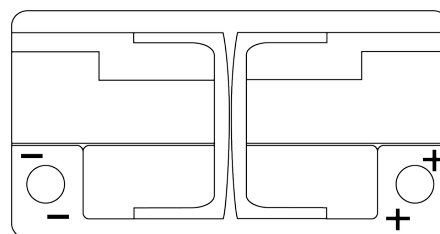

Product overzicht

Accu's voor Auto's

EFB DL800

| | |
|----------------------------|---------------|
| Type | DL800 |
| Technology | EFB |
| EAN/GTIN | 3661024025706 |
| Voltage | 12 V |
| Capaciteit | 80 Ah |
| CCA | 800 A |
| Lengte | 315 mm |
| Breedte | 175 mm |
| Hoogte | 190 mm |
| Box size | L04 |
| Polariteit | ETN 0 |
| Pooltype | EN taper post |
| Houd ingedrukt | B13 |
| Gewicht (onder voorbehoud) | 22.10 kg |

Polariteit

Pooltype

Positive Terminal

Negative Terminal

Houd ingedrukt

Ontwerp, kenmerken en specificaties kunnen zonder voorafgaande kennisgeving worden gewijzigd. We wijzen elke verklaring of garantie af, expliciet of impliciet, met betrekking tot de gegevens of aanbevelingen, en zijn in geen geval aansprakelijk voor enig verlies of schade waarvan beweerd wordt dat deze het gevolg is. Sommige producten zijn mogelijk niet beschikbaar in uw lokale markt.