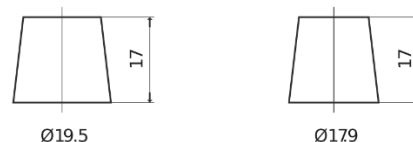

Product overzicht

Accu's voor Auto's

EFB DL800

| | |
|----------------------------|---------------|
| Type | DL800 |
| Technology | EFB |
| EAN/GTIN | 3661024025706 |
| Voltage | 12 V |
| Capaciteit | 80 Ah |
| CCA | 800 A |
| Lengte | 315 mm |
| Breedte | 175 mm |
| Hoogte | 190 mm |
| Box size | L04 |
| Polariteit | ETN 0 |
| Pooltype | EN taper post |
| Houd ingedrukt | B13 |
| Gewicht (onder voorbehoud) | 22.10 kg |

Polariteit

Pooltype

Positive Terminal

Negative Terminal

Houd ingedrukt

Ontwerp, kenmerken en specificaties kunnen zonder voorafgaande kennisgeving worden gewijzigd. We wijzen elke verklaring of garantie af, expliciet of impliciet, met betrekking tot de gegevens of aanbevelingen, en zijn in geen geval aansprakelijk voor enig verlies of schade waarvan beweerd wordt dat deze het gevolg is. Sommige producten zijn mogelijk niet beschikbaar in uw lokale markt.