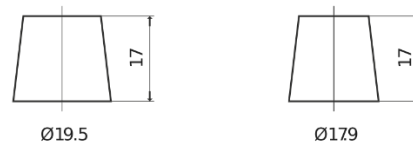

Product overzicht

Accu's voor Auto's

Premium EA900

Type	EA900
Technology	Flooded
EAN/GTIN	3661024036450
Voltage	12 V
Capaciteit	90 Ah
CCA	720 A
Lengte	315 mm
Breedte	175 mm
Hoogte	190 mm
Box size	L04
Polariteit	ETN 0
Pooltype	EN taper post
Houd ingedrukt	B13
Gewicht (onder voorbehoud)	19.70 kg

Polariteit

Pooltype

Positive Terminal

Negative Terminal

Houd ingedrukt

Ontwerp, kenmerken en specificaties kunnen zonder voorafgaande kennisgeving worden gewijzigd. We wijzen elke verklaring of garantie af, expliciet of impliciet, met betrekking tot de gegevens of aanbevelingen, en zijn in geen geval aansprakelijk voor enig verlies of schade waarvan beweerd wordt dat deze het gevolg is. Sommige producten zijn mogelijk niet beschikbaar in uw lokale markt.