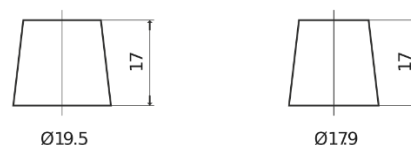

Product overzicht

Accu's voor Auto's

EFB EL700

Type	EL700
Technology	EFB
EAN/GTIN	3661024035699
Voltage	12 V
Capaciteit	70 Ah
CCA	760 A
Lengte	278 mm
Breedte	175 mm
Hoogte	190 mm
Box size	L03
Polariteit	ETN 0
Pooltype	EN taper post
Houd ingedrukt	B13
Gewicht (onder voorbehoud)	19.30 kg

Polariteit

Pooltype

Positive Terminal

Negative Terminal

Houd ingedrukt

Ontwerp, kenmerken en specificaties kunnen zonder voorafgaande kennisgeving worden gewijzigd. We wijzen elke verklaring of garantie af, expliciet of impliciet, met betrekking tot de gegevens of aanbevelingen, en zijn in geen geval aansprakelijk voor enig verlies of schade waarvan beweerd wordt dat deze het gevolg is. Sommige producten zijn mogelijk niet beschikbaar in uw lokale markt.