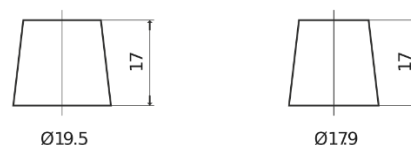

Product overzicht

Accu's voor Marine en vrije tijd

Dual AGM EP600

Product registered and
ncc verified
www.thencc.org.uk

Type	EP600
Technology	AGM
EAN/GTIN	3661024036528
Voltage	12 V
Capaciteit	70 Ah
CCA	760 A
Watt hour	600 Wh
Lengte	278 mm
Breedte	175 mm
Hoogte	190 mm
Box size	L03
Polariteit	ETN 0
Pooltype	EN taper post
Houd ingedrukt	B13
Gewicht (onder voorbehoud)	20.60 kg

Polariteit

Pooltype

Positive Terminal

Negative Terminal

Houd ingedrukt

Ontwerp, kenmerken en specificaties kunnen zonder voorafgaande kennisgeving worden gewijzigd. We wijzen elke verklaring of garantie af, expliciet of impliciet, met betrekking tot de gegevens of aanbevelingen, en zijn in geen geval aansprakelijk voor enig verlies of schade waarvan beweerd wordt dat deze het gevolg is. Sommige producten zijn mogelijk niet beschikbaar in uw lokale markt.