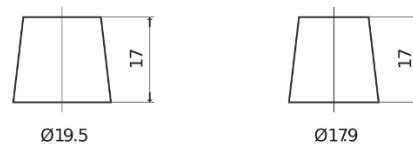

Product overzicht

Accu's voor Auto's

Premium EA770

Type	EA770
Technology	Flooded
EAN/GTIN	3661024034241
Voltage	12 V
Capaciteit	77 Ah
CCA	760 A
Lengte	278 mm
Breedte	175 mm
Hoogte	190 mm
Box size	L03
Polariteit	ETN 0
Pooltype	EN taper post
Houd ingedrukt	B13
Gewicht (onder voorbehoud)	17.50 kg

Polariteit**Pooltype**

Positive Terminal

Negative Terminal

Houd ingedrukt

Ontwerp, kenmerken en specificaties kunnen zonder voorafgaande kennisgeving worden gewijzigd. We wijzen elke verklaring of garantie af, expliciet of impliciet, met betrekking tot de gegevens of aanbevelingen, en zijn in geen geval aansprakelijk voor enig verlies of schade waarvan beweerd wordt dat deze het gevolg is. Sommige producten zijn mogelijk niet beschikbaar in uw lokale markt.