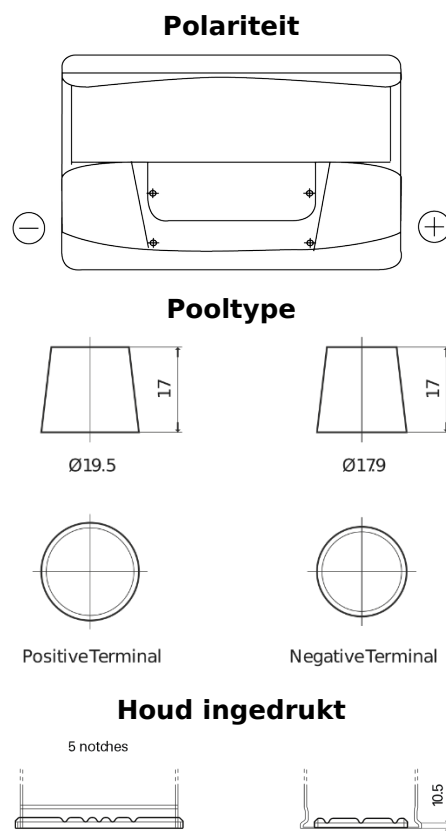

Product overzicht

Accu's voor Marine en vrije tijd

Start EN750

Type	EN750
Technology	Flooded
EAN/GTIN	3661024036085
Voltage	12 V
Capaciteit	74 Ah
CCA	680 A
MCA	750
Lengte	278 mm
Breedte	175 mm
Hoogte	190 mm
Box size	L03
Polariteit	ETN 0
Pooltype	EN taper post
Houd ingedrukt	B13
Gewicht (onder voorbehoud)	16.60 kg