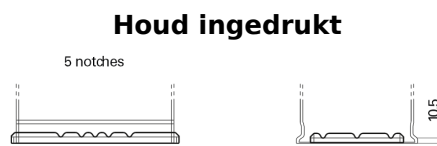

Product overzicht

Accu's voor Marine en vrije tijd

Equipment GEL ES650

Type	ES650
Technology	GEL
EAN/GTIN	3661024035842
Voltage	12 V
Capaciteit	56 Ah
Watt hour	650 Wh
Lengte	278 mm
Breedte	175 mm
Hoogte	190 mm
Box size	L03
Polariteit	ETN 0
Pooltype	EN taper post
Houd ingedrukt	B13
Gewicht (onder voorbehoud)	20.80 kg