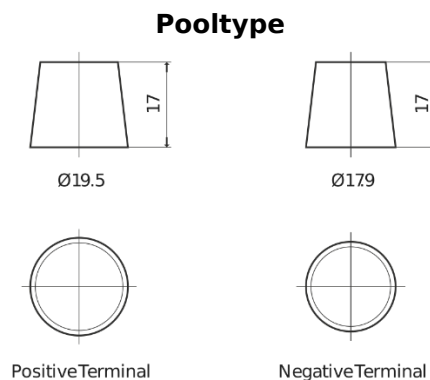

Product overzicht

Accu's voor Marine en vrije tijd

Equipment GEL ES650

Type	ES650
Technology	GEL
EAN/GTIN	3661024035842
Voltage	12 V
Capaciteit	56 Ah
Watt hour	650 Wh
Lengte	278 mm
Breedte	175 mm
Hoogte	190 mm
Box size	L03
Polariteit	ETN 0
Pooltype	EN taper post
Houd ingedrukt	B13
Gewicht (onder voorbehoud)	20.80 kg