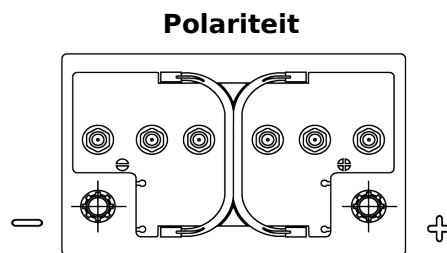

Product overzicht

Accu's voor Marine en vrije tijd

Equipment GEL ES650

Type	ES650
Technology	GEL
EAN/GTIN	3661024035842
Voltage	12 V
Capaciteit	56 Ah
Watt hour	650 Wh
Lengte	278 mm
Breedte	175 mm
Hoogte	190 mm
Box size	L03
Polariteit	ETN 0
Pooltype	EN taper post
Houd ingedrukt	B13
Gewicht (onder voorbehoud)	20.80 kg