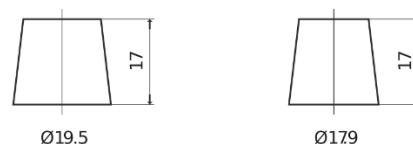

Product overzicht

Accu's voor Auto's

AGM EK600

Type	EK600
Technology	AGM
EAN/GTIN	3661024036498
Voltage	12 V
Capaciteit	60 Ah
CCA	680 A
Lengte	242 mm
Breedte	175 mm
Hoogte	190 mm
Box size	L02
Polariteit	ETN 0
Pooltype	EN taper post
Houd ingedrukt	B13
Gewicht (onder voorbehoud)	17.90 kg

Polariteit

Pooltype

Positive Terminal

Negative Terminal

Houd ingedrukt

Ontwerp, kenmerken en specificaties kunnen zonder voorafgaande kennisgeving worden gewijzigd. We wijzen elke verklaring of garantie af, expliciet of impliciet, met betrekking tot de gegevens of aanbevelingen, en zijn in geen geval aansprakelijk voor enig verlies of schade waarvan beweerd wordt dat deze het gevolg is. Sommige producten zijn mogelijk niet beschikbaar in uw lokale markt.