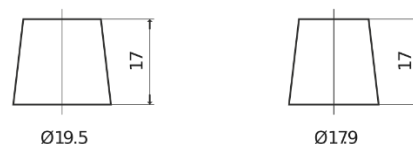

Product overzicht

Accu's voor Auto's

AGM EK620

Type	EK620
Technology	AGM
EAN/GTIN	3661024037891
Voltage	12 V
Capaciteit	62 Ah
CCA	680 A
Lengte	242 mm
Breedte	175 mm
Hoogte	190 mm
Box size	L02
Polariteit	ETN 0
Pooltype	EN taper post
Houd ingedrukt	B13
Gewicht (onder voorbehoud)	17.90 kg

Polariteit

Pooltype

Positive Terminal

Negative Terminal

Houd ingedrukt

Ontwerp, kenmerken en specificaties kunnen zonder voorafgaande kennisgeving worden gewijzigd. We wijzen elke verklaring of garantie af, expliciet of impliciet, met betrekking tot de gegevens of aanbevelingen, en zijn in geen geval aansprakelijk voor enig verlies of schade waarvan beweerd wordt dat deze het gevolg is. Sommige producten zijn mogelijk niet beschikbaar in uw lokale markt.