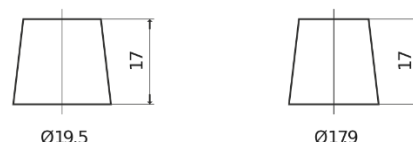

Product overzicht

Accu's voor Auto's

EFB EL550

Type	EL550
Technology	EFB
EAN/GTIN	3661024036757
Voltage	12 V
Capaciteit	55 Ah
CCA	540 A
Lengte	207 mm
Breedte	175 mm
Hoogte	190 mm
Box size	L01
Polariteit	ETN 0
Pooltype	EN taper post
Houd ingedrukt	B13
Gewicht (onder voorbehoud)	14.10 kg

Polariteit

Pooltype

Positive Terminal

Negative Terminal

Houd ingedrukt

Ontwerp, kenmerken en specificaties kunnen zonder voorafgaande kennisgeving worden gewijzigd. We wijzen elke verklaring of garantie af, expliciet of impliciet, met betrekking tot de gegevens of aanbevelingen, en zijn in geen geval aansprakelijk voor enig verlies of schade waarvan beweerd wordt dat deze het gevolg is. Sommige producten zijn mogelijk niet beschikbaar in uw lokale markt.