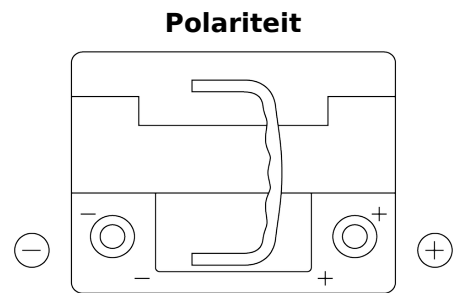

Product overzicht

Accu's voor Auto's

EFB DL550

Type	DL550
Technology	EFB
EAN/GTIN	3661024026444
Voltage	12 V
Capaciteit	55 Ah
CCA	540 A
Lengte	207 mm
Breedte	175 mm
Hoogte	190 mm
Box size	L01
Polariteit	ETN 0
Pooltype	EN taper post
Houd ingedrukt	B13
Gewicht (onder voorbehoud)	14.10 kg