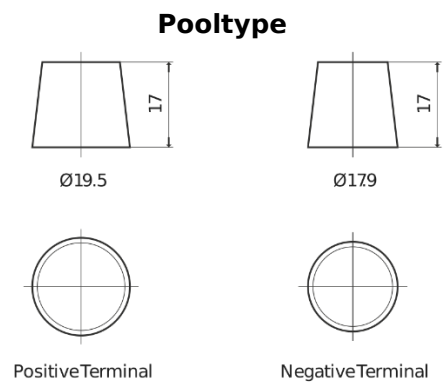

Product overzicht

Accu's voor Auto's

EFB DL550

Type	DL550
Technology	EFB
EAN/GTIN	3661024026444
Voltage	12 V
Capaciteit	55 Ah
CCA	540 A
Lengte	207 mm
Breedte	175 mm
Hoogte	190 mm
Box size	L01
Polariteit	ETN 0
Pooltype	EN taper post
Houd ingedrukt	B13
Gewicht (onder voorbehoud)	14.10 kg