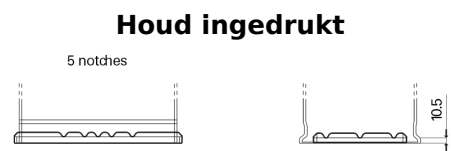

Product overzicht

Accu's voor Auto's

EFB DL550

Type	DL550
Technology	EFB
EAN/GTIN	3661024026444
Voltage	12 V
Capaciteit	55 Ah
CCA	540 A
Lengte	207 mm
Breedte	175 mm
Hoogte	190 mm
Box size	L01
Polariteit	ETN 0
Pooltype	EN taper post
Houd ingedrukt	B13
Gewicht (onder voorbehoud)	14.10 kg