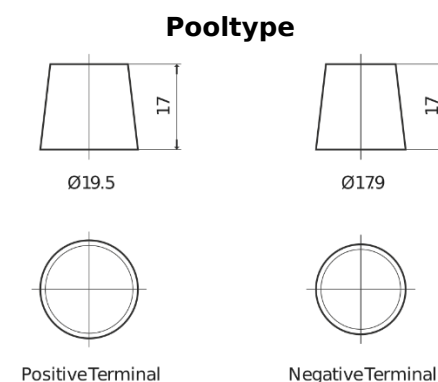

Product overzicht

Accu's voor Marine en vrije tijd

Start EN500

Type	EN500
Technology	Flooded
EAN/GTIN	3661024036108
Voltage	12 V
Capaciteit	50 Ah
CCA	450 A
MCA	500
Lengte	207 mm
Breedte	175 mm
Hoogte	190 mm
Box size	L01
Polariteit	ETN 0
Pooltype	EN taper post
Houd ingedrukt	B13
Gewicht (onder voorbehoud)	12.20 kg