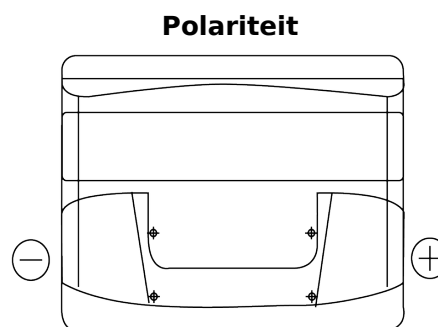

Product overzicht

Accu's voor Marine en vrije tijd

Start EN500

Type	EN500
Technology	Flooded
EAN/GTIN	3661024036108
Voltage	12 V
Capaciteit	50 Ah
CCA	450 A
MCA	500
Lengte	207 mm
Breedte	175 mm
Hoogte	190 mm
Box size	L01
Polariteit	ETN 0
Pooltype	EN taper post
Houd ingedrukt	B13
Gewicht (onder voorbehoud)	12.20 kg