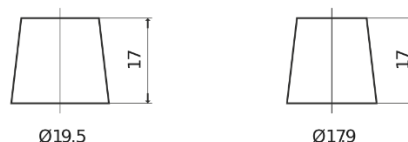

Product overzicht

Accu's voor Marine en vrije tijd

Equipment GEL ES1000-6

Type	ES1000-6
Technology	GEL
EAN/GTIN	3661024035811
Voltage	6 V
Capaciteit	195 Ah
Watt hour	1000 Wh
Lengte	244 mm
Breedte	190 mm
Hoogte	275 mm
Box size	GC2
Polariteit	ETN 0
Pooltype	EN taper post
Houd ingedrukt	B0
Gewicht (onder voorbehoud)	28.00 kg

Polariteit

Pooltype

Positive Terminal

Negative Terminal

Houd ingedrukt

Ontwerp, kenmerken en specificaties kunnen zonder voorafgaande kennisgeving worden gewijzigd. We wijzen elke verklaring of garantie af, expliciet of impliciet, met betrekking tot de gegevens of aanbevelingen, en zijn in geen geval aansprakelijk voor enig verlies of schade waarvan beweerd wordt dat deze het gevolg is. Sommige producten zijn mogelijk niet beschikbaar in uw lokale markt.