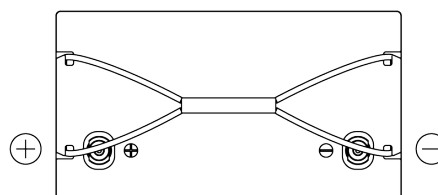

Product overzicht

Accu's voor Marine en vrije tijd

Equipment Li-Ion EV1300/24

Type	EV1300/24
Technology	Li-Ion
EAN/GTIN	3661024037693
Voltage	24 V
Capaciteit	50 Ah
Watt hour	1300 Wh
Lengte	307 mm
Breedte	170 mm
Hoogte	216 mm
Box size	G77
Polariteit	ETN 1
Pooltype	Female M8
Houd ingedrukt	B0
Gewicht (onder voorbehoud)	12.00 kg

Polariteit

Pooltype

Houd ingedrukt

Ontwerp, kenmerken en specificaties kunnen zonder voorafgaande kennisgeving worden gewijzigd. We wijzen elke verklaring of garantie af, expliciet of impliciet, met betrekking tot de gegevens of aanbevelingen, en zijn in geen geval aansprakelijk voor enig verlies of schade waarvan beweerd wordt dat deze het gevolg is. Sommige producten zijn mogelijk niet beschikbaar in uw lokale markt.