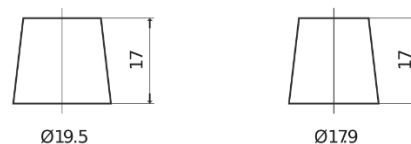

Product overzicht

Accu's voor Auto's

AGM EK508

Type	EK508
Technology	AGM
EAN/GTIN	3661024036481
Voltage	12 V
Capaciteit	50 Ah
CCA	800 A
Lengte	260 mm
Breedte	173 mm
Hoogte	206 mm
Box size	G34
Polariteit	ETN 9
Pooltype	EN taper post
Houd ingedrukt	B7
Gewicht (onder voorbehoud)	17.50 kg

Polariteit

Pooltype

Houd ingedrukt

Ontwerp, kenmerken en specificaties kunnen zonder voorafgaande kennisgeving worden gewijzigd. We wijzen elke verklaring of garantie af, expliciet of impliciet, met betrekking tot de gegevens of aanbevelingen, en zijn in geen geval aansprakelijk voor enig verlies of schade waarvan beweerd wordt dat deze het gevolg is. Sommige producten zijn mogelijk niet beschikbaar in uw lokale markt.