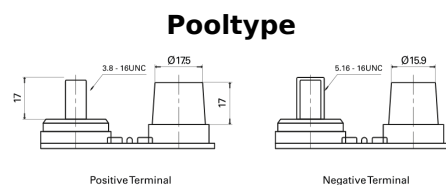

Product overzicht

Accu's voor Vrachtwagens, bussen, bouw, landbouw

PowerPRO Agri&Construction EJ050C

Type	EJ050C
Technology	AGM
EAN/GTIN	3661024036979
Voltage	12 V
Capaciteit	50 Ah
CCA	800 A
Lengte	260 mm
Breedte	173 mm
Hoogte	206 mm
Box size	G34
Polariteit	ETN 1
Pooltype	SAE M 3/8"- 5/16" taper&stud
Houd ingedrukt	B7
Gewicht (onder voorbehoud)	17.90 kg