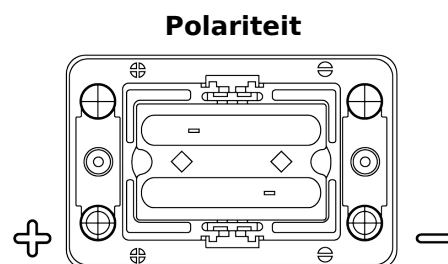

Product overzicht

Accu's voor Marine en vrije tijd

Start AGM EM1000

Type	EM1000
Technology	AGM
EAN/GTIN	3661024036023
Voltage	12 V
Capaciteit	50 Ah
CCA	800 A
MCA	1000
Lengte	260 mm
Breedte	173 mm
Hoogte	206 mm
Box size	G34
Polariteit	ETN 1
Pooltype	SAE M 3/8" - 5/16" taper&stud
Houd ingedrukt	B7
Gewicht (onder voorbehoud)	17.90 kg