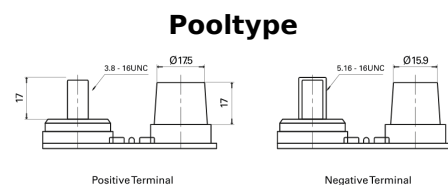

Product overzicht

Accu's voor Marine en vrije tijd

Start AGM EM1000

Type	EM1000
Technology	AGM
EAN/GTIN	3661024036023
Voltage	12 V
Capaciteit	50 Ah
CCA	800 A
MCA	1000
Lengte	260 mm
Breedte	173 mm
Hoogte	206 mm
Box size	G34
Polariteit	ETN 1
Pooltype	SAE M 3/8" - 5/16" taper&stud
Houd ingedrukt	B7
Gewicht (onder voorbehoud)	17.90 kg