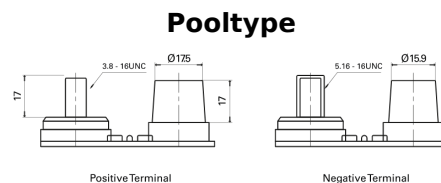

Product overzicht

Accu's voor Marine en vrije tijd

Dual AGM EP450

Type	EP450
Technology	AGM
EAN/GTIN	3661024035972
Voltage	12 V
Capaciteit	50 Ah
CCA	750 A
Watt hour	450 Wh
Lengte	260 mm
Breedte	173 mm
Hoogte	206 mm
Box size	G34
Polariteit	ETN 1
Pooltype	SAE M 3/8" - 5/16" taper&stud
Houd ingedrukt	B7
Gewicht (onder voorbehoud)	18.60 kg