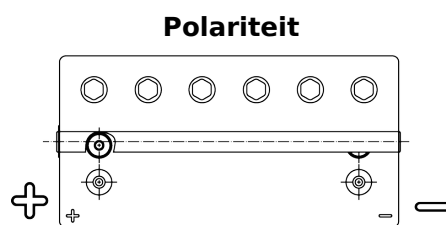

**Product overzicht**

Accu's voor Marine en vrije tijd

**Start AGM EM960**

Type	EM960
Technology	AGM
EAN/GTIN	3661024036016
Voltage	12 V
Capaciteit	100 Ah
CCA	800 A
MCA	960
Lengte	330 mm
Breedte	173 mm
Hoogte	240 mm
Box size	G31
Polariteit	ETN 1
Pooltype	SAE M 3/8" taper&stud
Houd ingedrukt	B0
Gewicht (onder voorbehoud)	31.00 kg