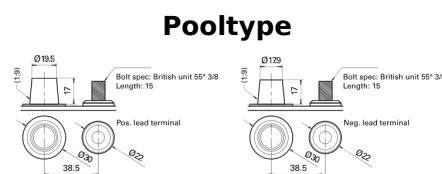

**Product overzicht**

Accu's voor Marine en vrije tijd

**Start AGM EM960**

Type	EM960
Technology	AGM
EAN/GTIN	3661024036016
Voltage	12 V
Capaciteit	100 Ah
CCA	800 A
MCA	960
Lengte	330 mm
Breedte	173 mm
Hoogte	240 mm
Box size	G31
Polariteit	ETN 1
Pooltype	SAE M 3/8" taper&stud
Houd ingedrukt	B0
Gewicht (onder voorbehoud)	31.00 kg