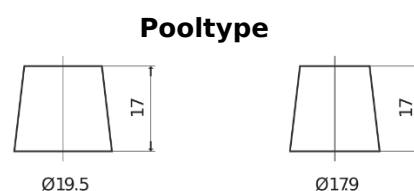

Product overzicht

Accu's voor Vrachtwagens, bussen, bouw, landbouw

StartPRO EG145A

Type	EG145A
Technology	Flooded
EAN/GTIN	3661024035552
Voltage	12 V
Capaciteit	145 Ah
CCA	1000 A
Lengte	360 mm
Breedte	253 mm
Hoogte	240 mm
Box size	F21
Polariteit	ETN 6
Pooltype	EN taper post
Houd ingedrukt	B0
Gewicht (onder voorbehoud)	38.10 kg