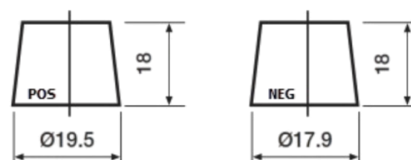

Product overzicht

Accu's voor Auto's

Premium EA456

Type	EA456
Technology	Flooded
EAN/GTIN	3661024034128
Voltage	12 V
Capaciteit	45 Ah
CCA	390 A
Lengte	237 mm
Breedte	127 mm
Hoogte	227 mm
Box size	B24
Polariteit	ETN 0
Pooltype	From JIS to EN (Ring adapter)
Houd ingedrukt	B1
Gewicht (onder voorbehoud)	11.80 kg

Polariteit

Pooltype

Remove T1 adapter for T3

Houd ingedrukt

Ontwerp, kenmerken en specificaties kunnen zonder voorafgaande kennisgeving worden gewijzigd. We wijzen elke verklaring of garantie af, expliciet of impliciet, met betrekking tot de gegevens of aanbevelingen, en zijn in geen geval aansprakelijk voor enig verlies of schade waarvan beweerd wordt dat deze het gevolg is. Sommige producten zijn mogelijk niet beschikbaar in uw lokale markt.