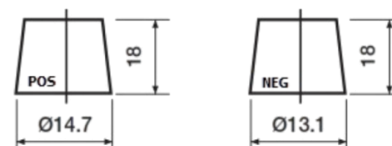

Product overzicht

Accu's voor Auto's

Premium EA456

Type	EA456
Technology	Flooded
EAN/GTIN	3661024034128
Voltage	12 V
Capaciteit	45 Ah
CCA	390 A
Lengte	237 mm
Breedte	127 mm
Hoogte	227 mm
Box size	B24
Polariteit	ETN 0
Pooltype	From JIS to EN (Ring adapter)
Houd ingedrukt	B1
Gewicht (onder voorbehoud)	11.80 kg

Polariteit

Pooltype

Remove T1 adapter for T3

Houd ingedrukt

Ontwerp, kenmerken en specificaties kunnen zonder voorafgaande kennisgeving worden gewijzigd. We wijzen elke verklaring of garantie af, expliciet of impliciet, met betrekking tot de gegevens of aanbevelingen, en zijn in geen geval aansprakelijk voor enig verlies of schade waarvan beweerd wordt dat deze het gevolg is. Sommige producten zijn mogelijk niet beschikbaar in uw lokale markt.