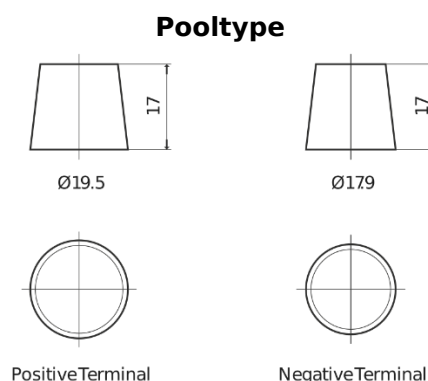

Product overzicht

Accu's voor Vrachtwagens, bussen, bouw, landbouw

StartPRO EG1353

Type	EG1353
Technology	Flooded
EAN/GTIN	3661024035545
Voltage	12 V
Capaciteit	135 Ah
CCA	1000 A
Lengte	514 mm
Breedte	218 mm
Hoogte	210 mm
Box size	DB9
Polariteit	ETN 3
Pooltype	EN taper post
Houd ingedrukt	B0
Gewicht (onder voorbehoud)	39.80 kg