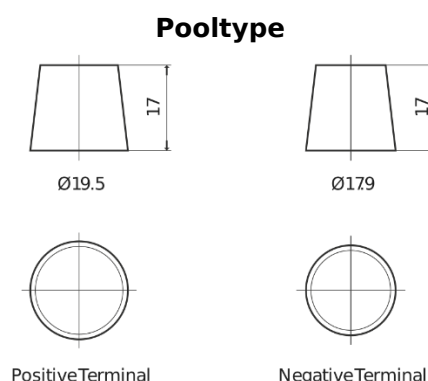

## PowerPRO Agri&Construction EJ1355

Type	EJ1355
Technology	Flooded
EAN/GTIN	3661024036955
Voltage	12 V
Capaciteit	135 Ah
CCA	1000 A
Lengte	514 mm
Breedte	175 mm
Hoogte	210 mm
Box size	DB8
Polariteit	ETN 3
Pooltype	EN taper post
Houd ingedrukt	B3
Gewicht (onder voorbehoud)	36.00 kg