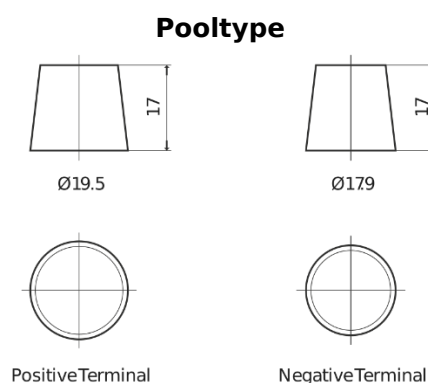

### StartPRO EG1355

Type	EG1355
Technology	Flooded
EAN/GTIN	3661024035521
Voltage	12 V
Capaciteit	135 Ah
CCA	1000 A
Lengte	514 mm
Breedte	175 mm
Hoogte	210 mm
Box size	DB8
Polariteit	ETN 3
Pooltype	EN taper post
Houd ingedrukt	B3
Gewicht (onder voorbehoud)	36.00 kg