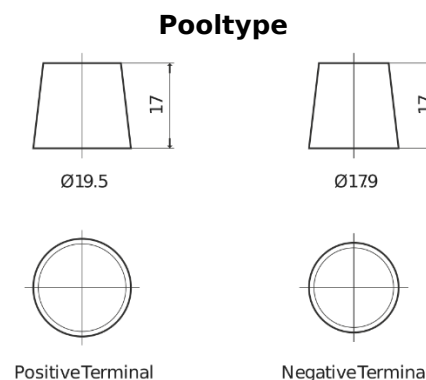

Product overzicht

Accu's voor Auto's

Premium EA955

Type	EA955
Technology	Flooded
EAN/GTIN	3661024034197
Voltage	12 V
Capaciteit	95 Ah
CCA	800 A
Lengte	306 mm
Breedte	173 mm
Hoogte	222 mm
Box size	D31
Polariteit	ETN 1
Pooltype	EN taper post
Houd ingedrukt	Korean B1
Gewicht (onder voorbehoud)	21.40 kg