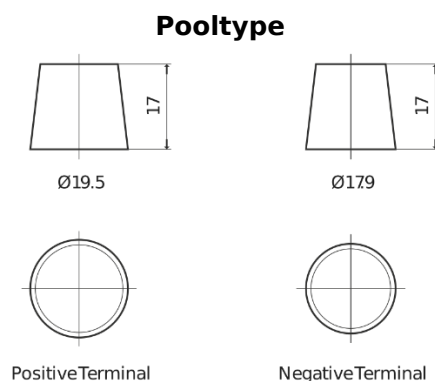

Product overzicht

Accu's voor Auto's

Premium EA954

Type	EA954
Technology	Flooded
EAN/GTIN	3661024034180
Voltage	12 V
Capaciteit	95 Ah
CCA	800 A
Lengte	306 mm
Breedte	173 mm
Hoogte	222 mm
Box size	D31
Polariteit	ETN 0
Pooltype	EN taper post
Houd ingedrukt	Korean B1
Gewicht (onder voorbehoud)	21.40 kg